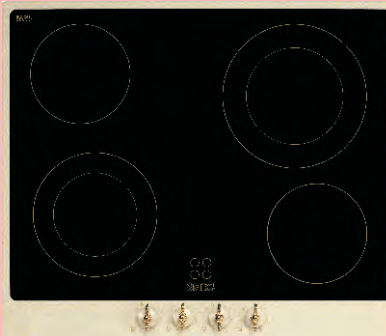

Стъклокерамичен плот R864PO
крем с месингов обков

635
кубика
МОЩНОСТ
E61591

+